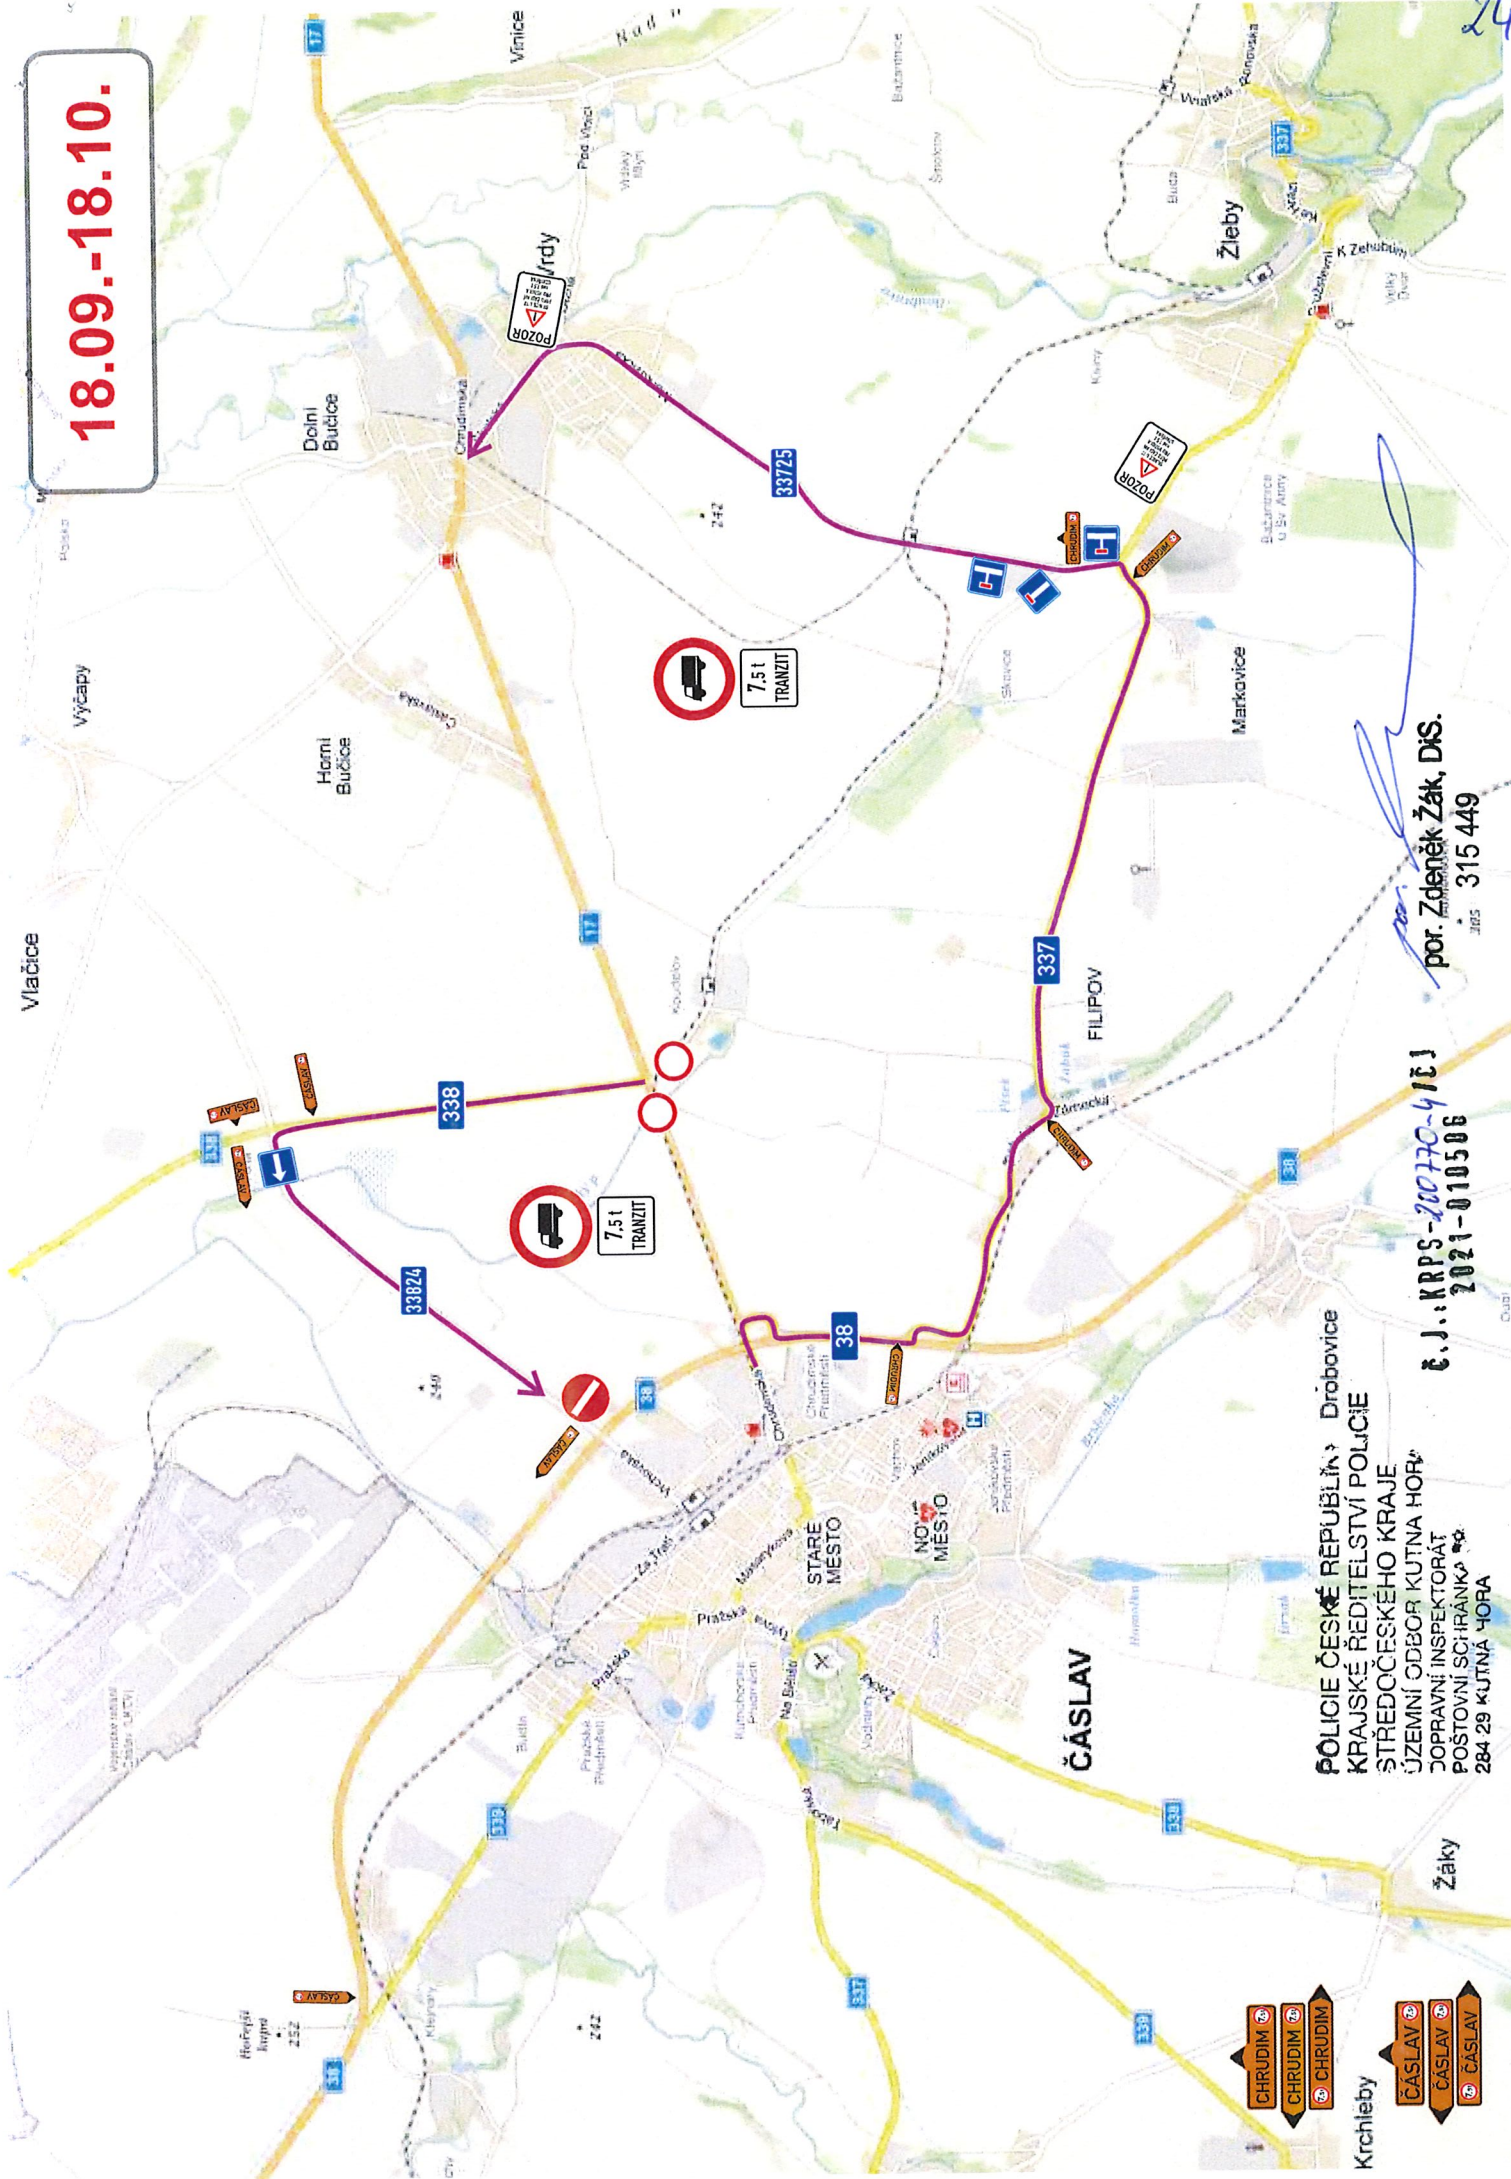

Hermanův Městec

Chrudim

Slatiňany

Lázně Bohdaneč

PARDUBICE

18.09.-18.10.

24

Zdeněk Žák
por. Zdeněk Žák, DiS.
315 449