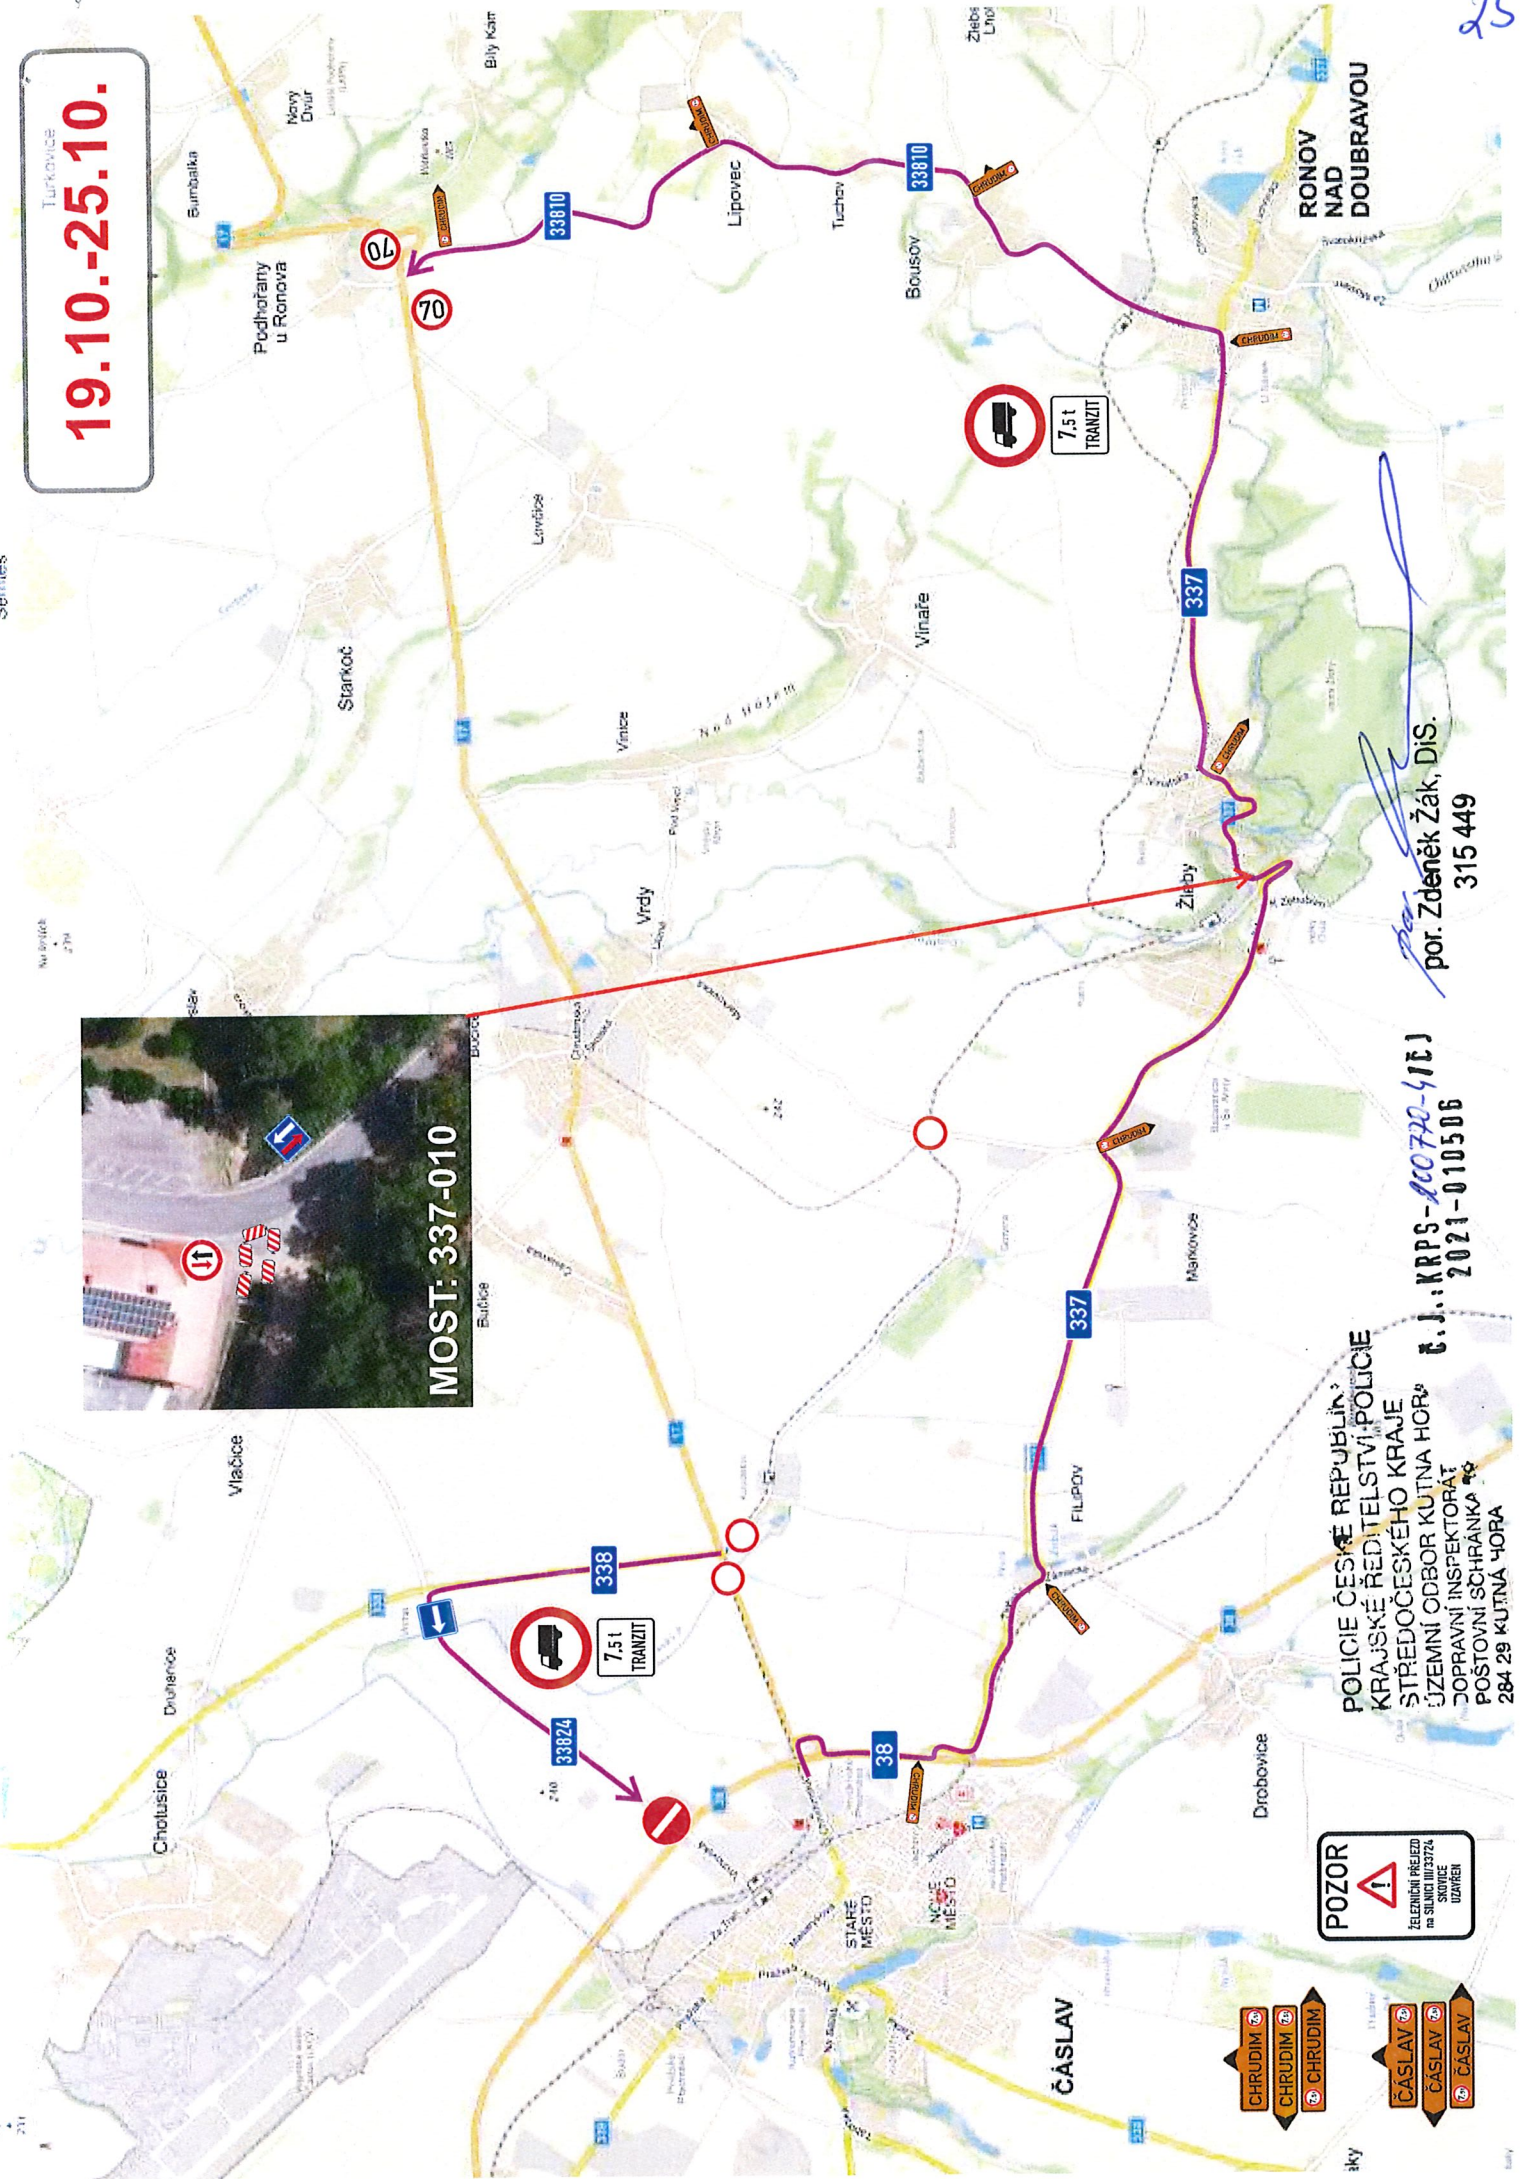

19.10.-25.10.

Semtěš

**POLICIE ČESKÉ REPUBLIKY
KRAJSKÉ ŘEDITELSTVÍ POLICIE
STŘEDOČESKÉHO KRAJE
ÚZEMNÍ ODBOR KUTNÁ HORA
JOPRAVNÍ INSPEKTORÁT
POŠTOVNÍ SCHránKA
284 29 KUTNÁ HORA**

POZOR
ZELENNÝ PŘEJÍZD
NA SILNICI III/3374
SVOJÍ
UŽÁŘEN

ČHRUDIM
ČHRUDIM
ČHRUDIM
ČÁSLAV
ČÁSLAV
ČÁSLAV

č. j.: KRPS-100720-41EJ
2021-010506

por. Zdeněk Žák, DiS.
315 449