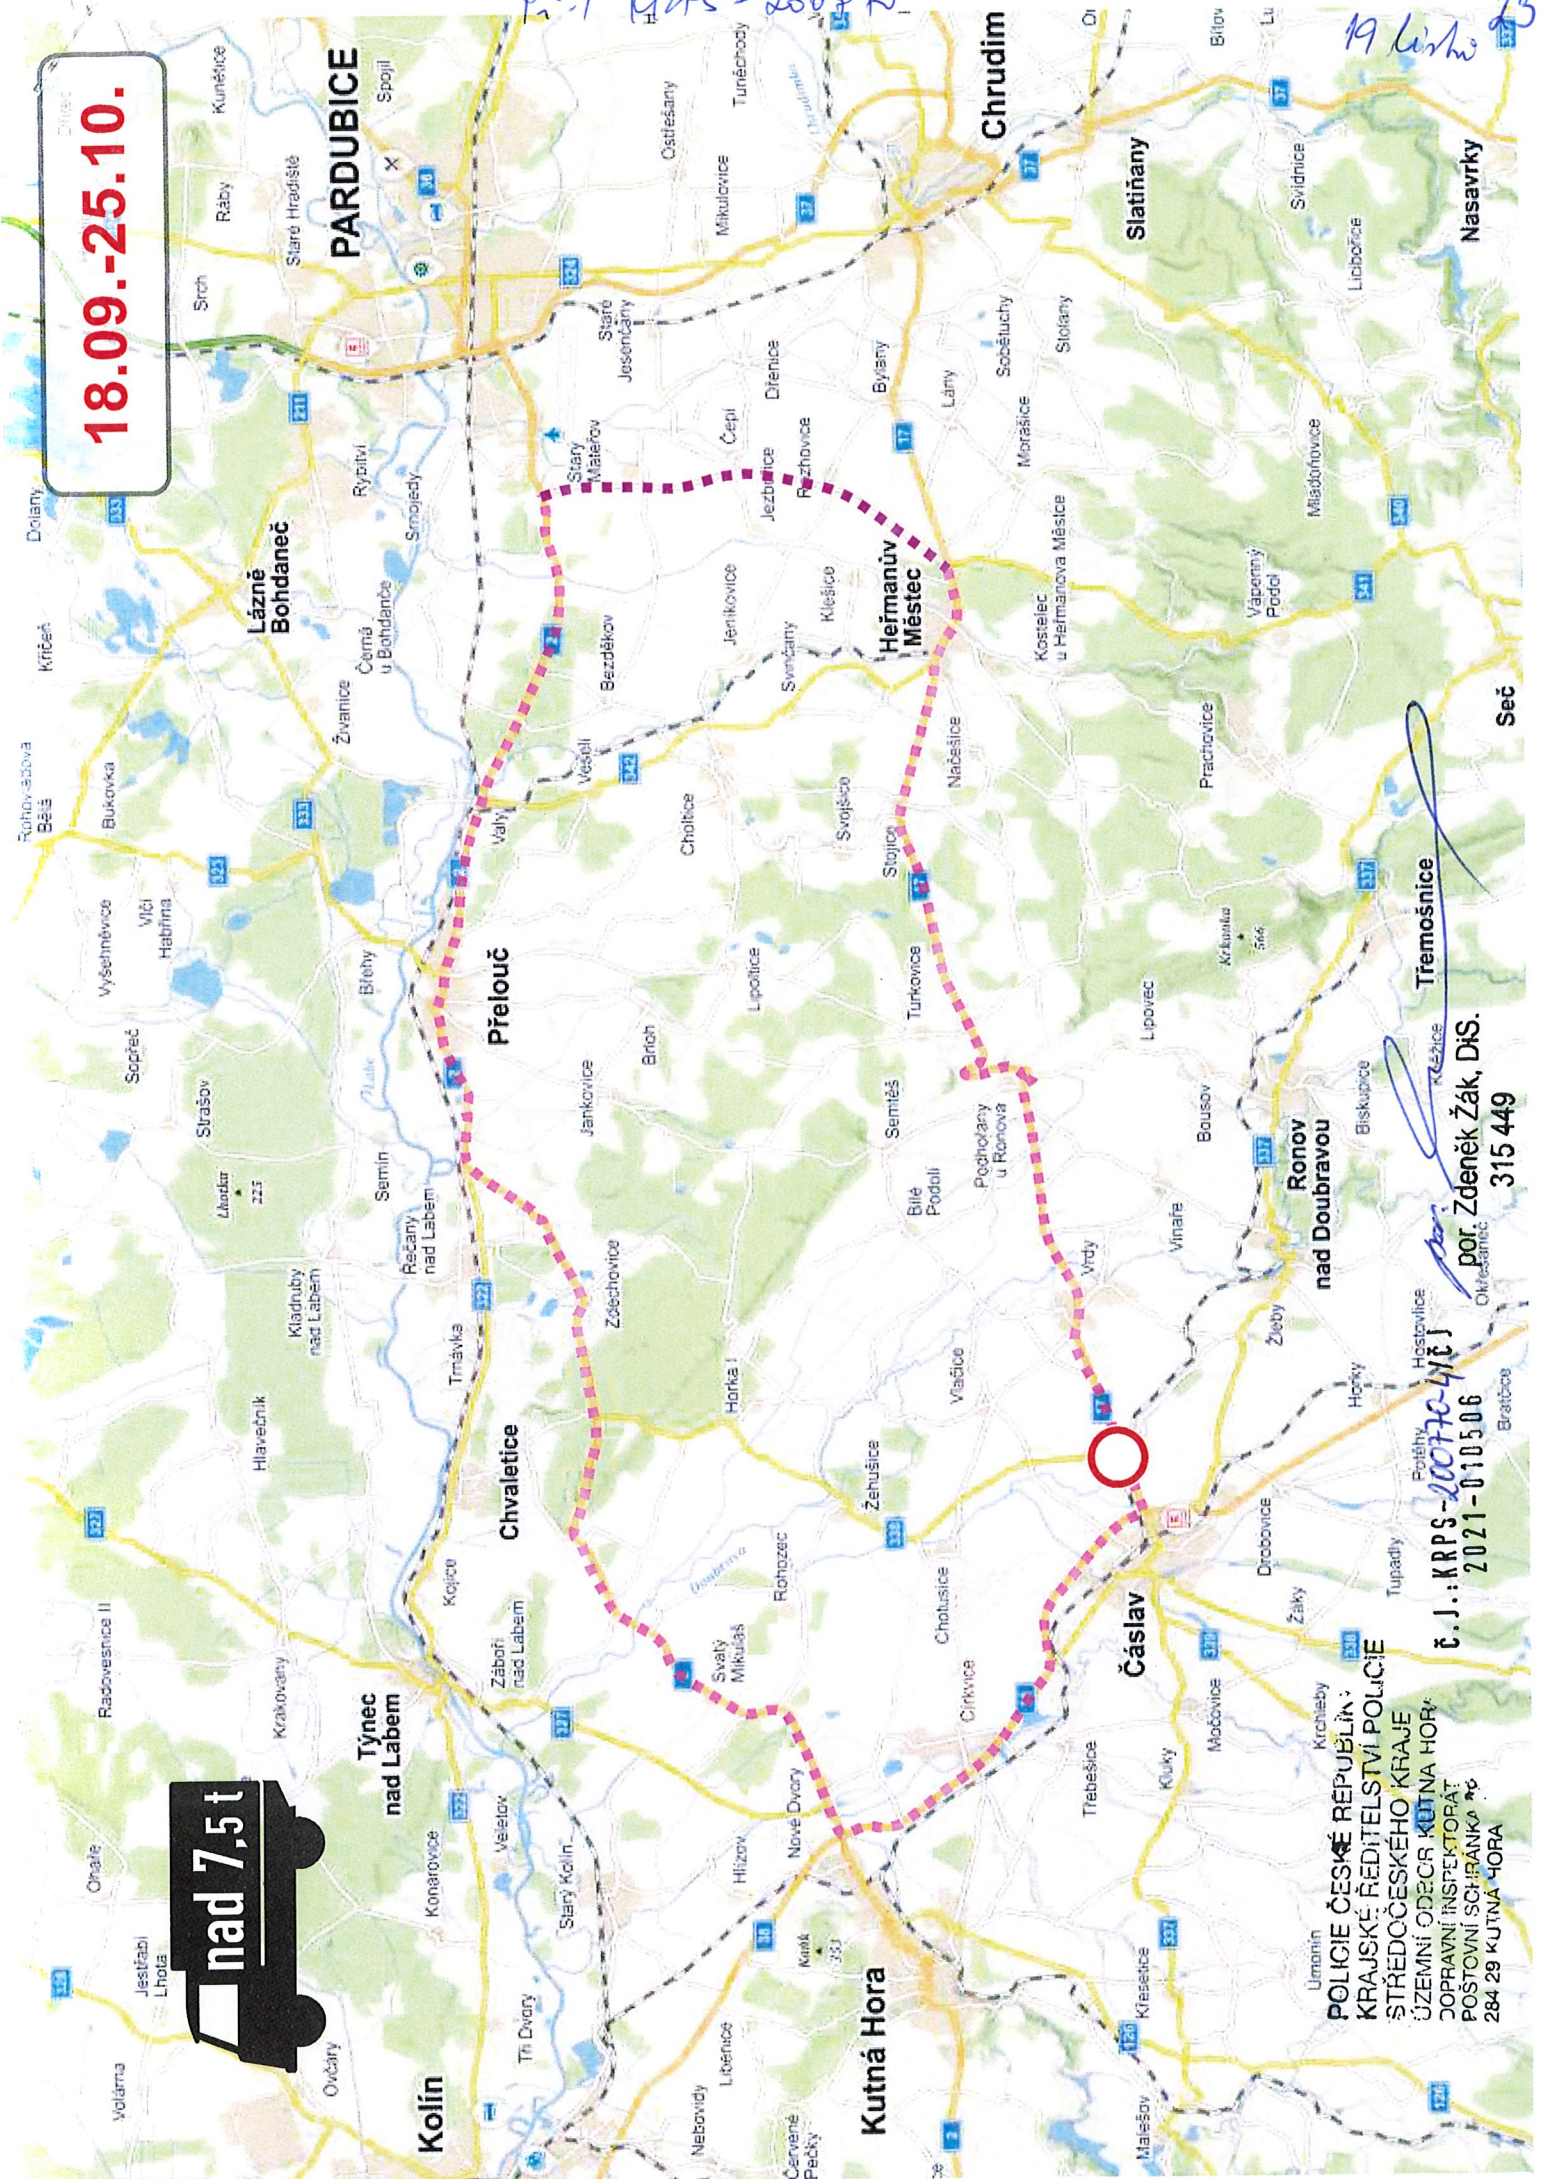

Příj. KRPS - 200740 -

19 listopadu 23

18.09.-25.10.

nad 7,5t

Územní oddělení KUTNÁ HORA
DOPRAVNÍ INSPEKTORÁT
POSTOVNÍ SCHránKA 76
284 29 KUTNÁ HORA

UJOMIN Křehleby
POLICE ČESKÉ REPUBLIKY
KRAJSKÉ ŘEDITELSTVÍ POLICIE
STŘEDOCESKÉHO KRAJE

Č. J.: KRPS-200740-411 J
2021-010506

por. Zdeněk Žák, DIS.
Okresní státní zastupitelství
315 449

Třemošnice

Ronov nad Doubravou

Čáslav

Přelouč

Chvaletice

Kutná Hora

Hermanův Městec

Chrudim

Slatiňany

Lázně Bohdaneč

PARDUBICE