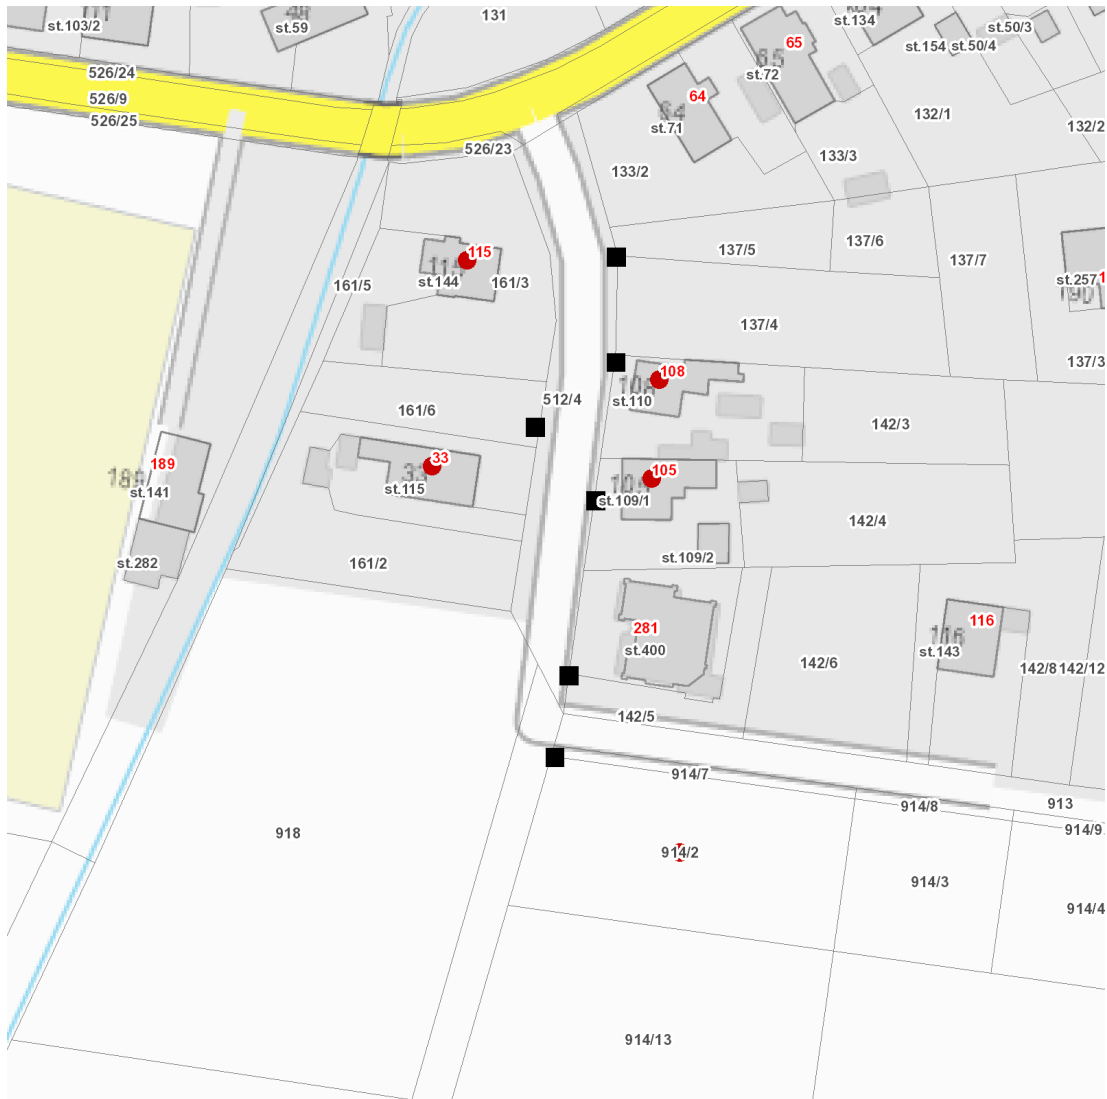

dne **20. 1. 2023** od **7:30** do **14:30** hodin

Plánovaná odstávka zahrnuje tyto lokality:**Starý Mateřov** (okres Pardubice)

č. p. 33, 105, 108, 115

kat. území **Starý Mateřov** (kód **755079**): parcelní č. 914/2, 1016

dne 20. 1. 2023 od 7:30 do 14:30 hodin

Orientační mapový podklad odstávkou dotčených lokalit

VYSVĚTLIVKY

- – adresy dotčené odstávkou elektřiny
- – místa připojení k elektrické síti dotčená odstávkou

INFORMACE ZASLÁNA

IDDS: dx6a5ft (Obec Starý Mateřov)