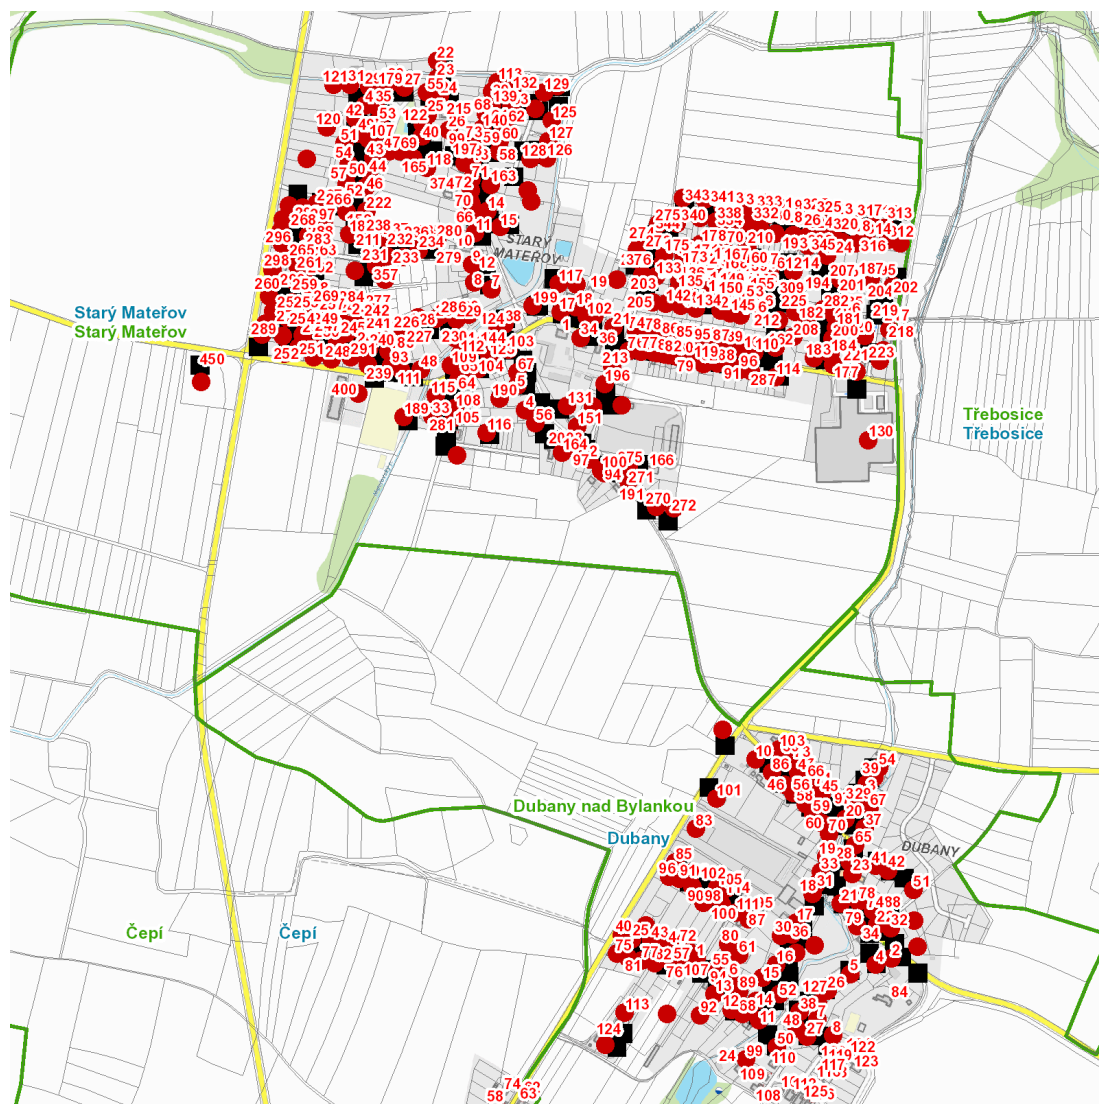

dne **22. 5. 2024** od **7:30** do **18:30** hodin

Plánovaná odstávka zahrnuje tyto lokality:**Dubany (okres Pardubice)**

č. p. 1-8, 10-23, 25-33, 35-48, 50, 51, 52, 54-61, 65-83, 85-93, 96, 99, 100, 101, 103, 105, 107, 111, 113, 121
kat. území **Dubany nad Bylankou** (kód **755061**): **parcelní č.** 40/2, 46/2, 46/3, 61/1, 61/13, 80/1, 129/26,
131/56, 131/63, 131/76, 242

kat. území **Starý Mateřov** (kód **755079**): **parcelní č.** 40, 43/3, 50/4, 57, 71/12, 94/6, 118, 122, 165, 209/2,
261/44, 424/7, 458/74, 459/115, 459/120, 459/141, 459/142, 459/177, 459/178, 459/183, 459/188, 459/189,
459/237, 473/35, 473/36, 473/53, 893/6, 893/11, 893/12, 893/19, 902, 902/10, 902/11, 902/13, 902/14,
902/15, 902/16, 902/20, 902/22, 902/23, 902/24, 902/25, 902/27, 902/31, 902/32, 902/34, 902/35, 902/36,
902/37, 902/38, 902/40, 902/41, 902/43, 911, 914/2, 922/3, 929/2, 929/3, 929/4, 929/5, 929/7, 929/8, 929/9,
929/12, 930/6, 930/7, 932/5, 932/8, 932/14, 936/16, 936/17, 936/20, 936/21, 936/22, 936/23, 936/25, 936/26,
937/1, 937/4, 937/5, 937/6, 937/7, 937/8, 937/9, 937/10, 937/11, 937/19, 937/22, 937/23, 938/2, 938/4, 938/5,
938/9, 938/10, 938/12, 938/14, 938/16, 938/17, 938/18, 938/19, 938/20, 938/21, 938/22, 938/23, 938/26,
1016, 1017

dne **22. 5. 2024** od **7:30** do **18:30** hodin

Orientační mapový podklad odstávkou dotčených lokalit

VYSVĚTLIVKY

- – adresy dotčené odstávkou elektřiny
- – místa připojení k elektrické síti dotčená odstávkou

INFORMACE ZASLÁNA

IDDS: vekbk36 (Obec Dubany)

IDDS: dx6a5ft (Obec Starý Mateřov)